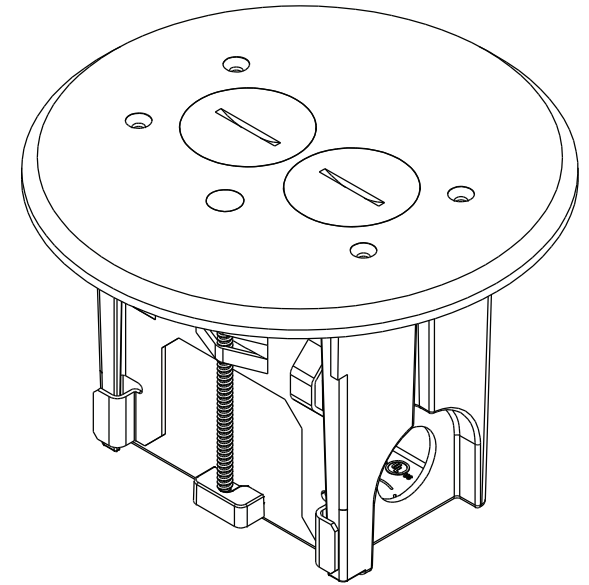

Ø 5.800

Ø 5.800

4.031

W - White
LA - Light Almond
BR - Brown
BL - Black