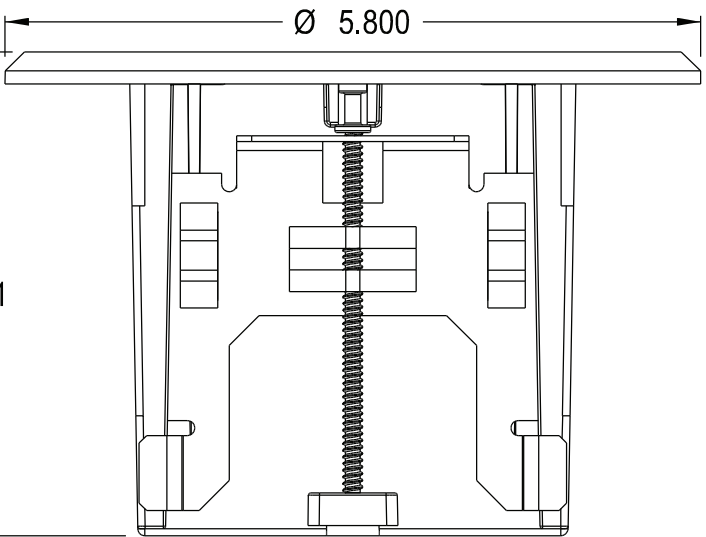

Ø 5.800

Ø 5.800

4.031

W - White
LA - Light Almond
BR - Brown
BL - Black